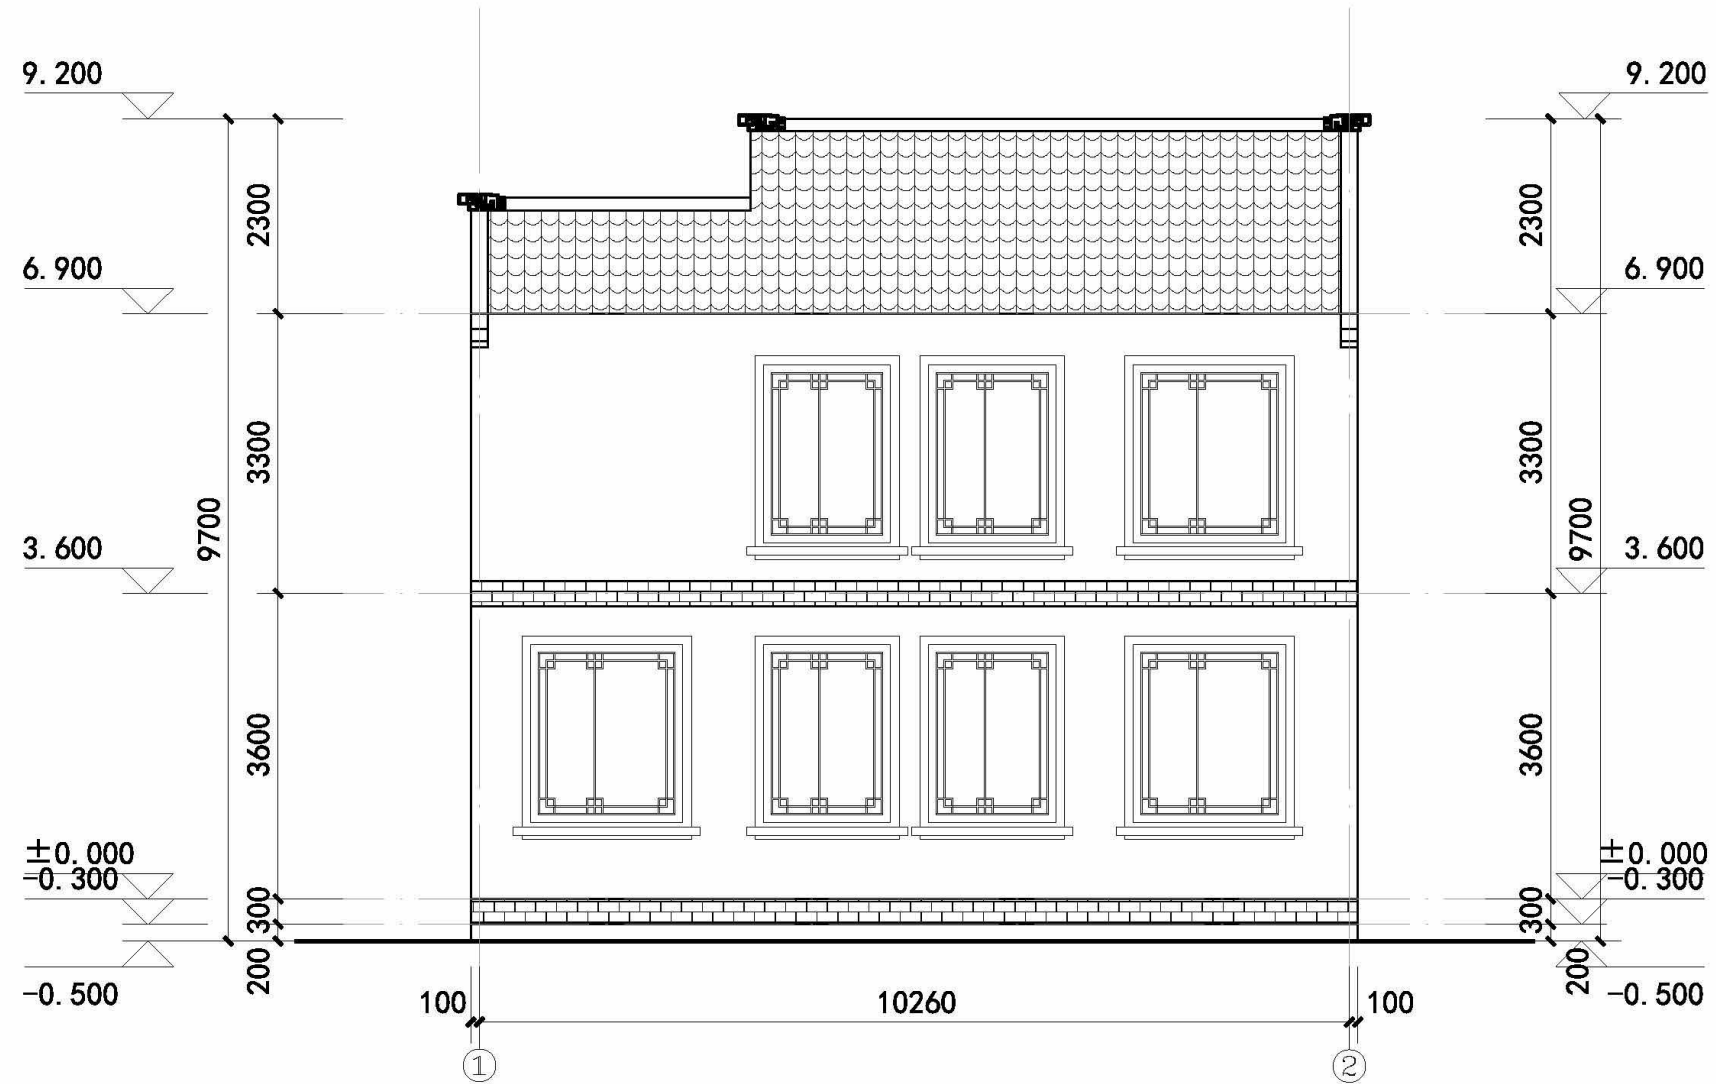

# 户型设计

北立面图 1: 100