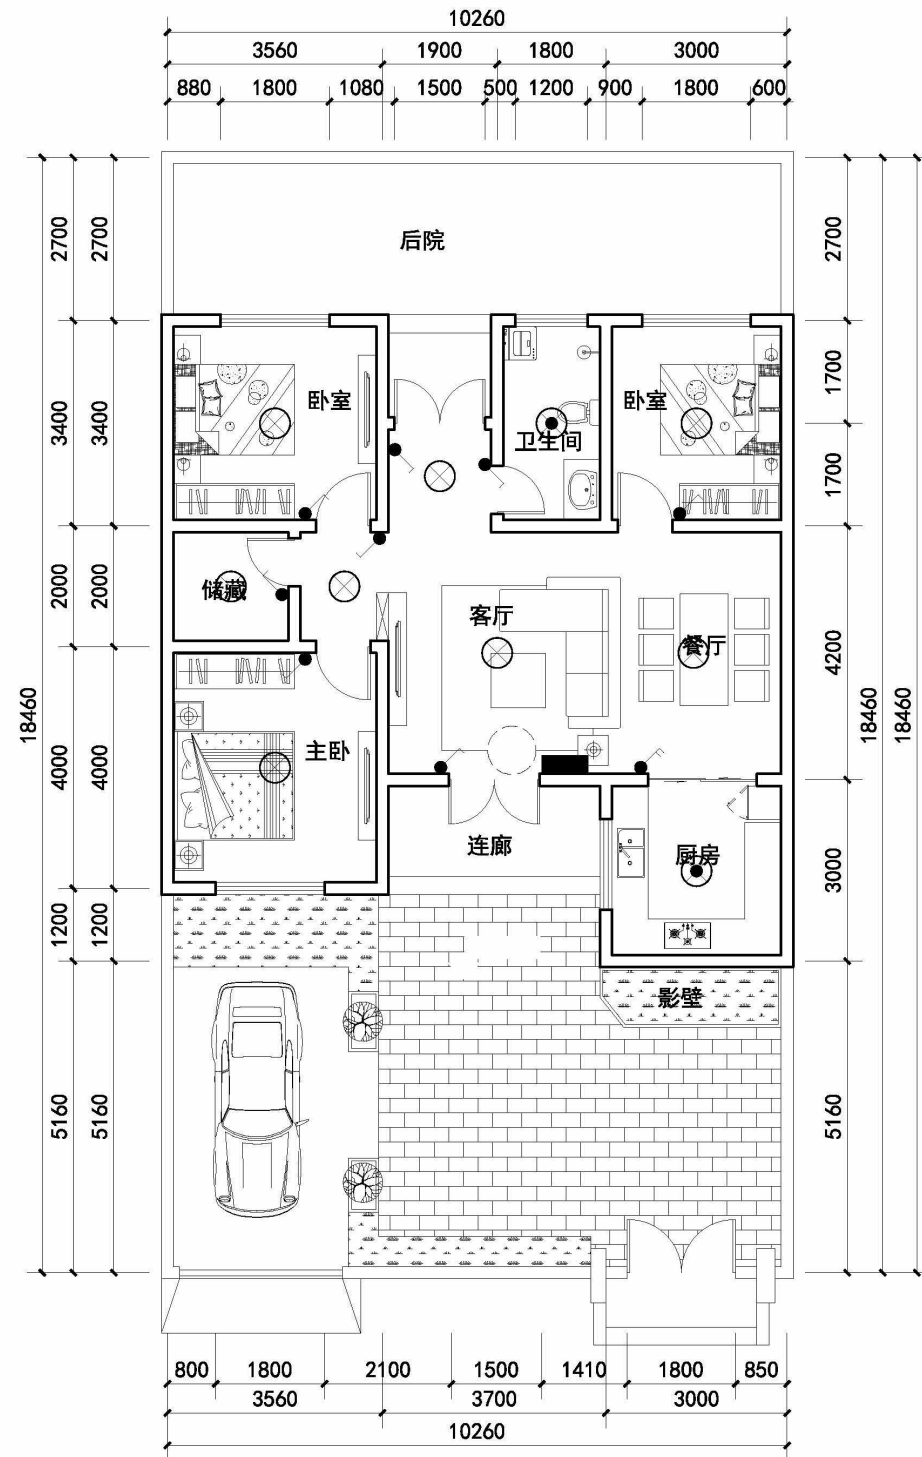

三分宅基地 方案一

一层照明平面图 1:100

一层插座平面图 1:100