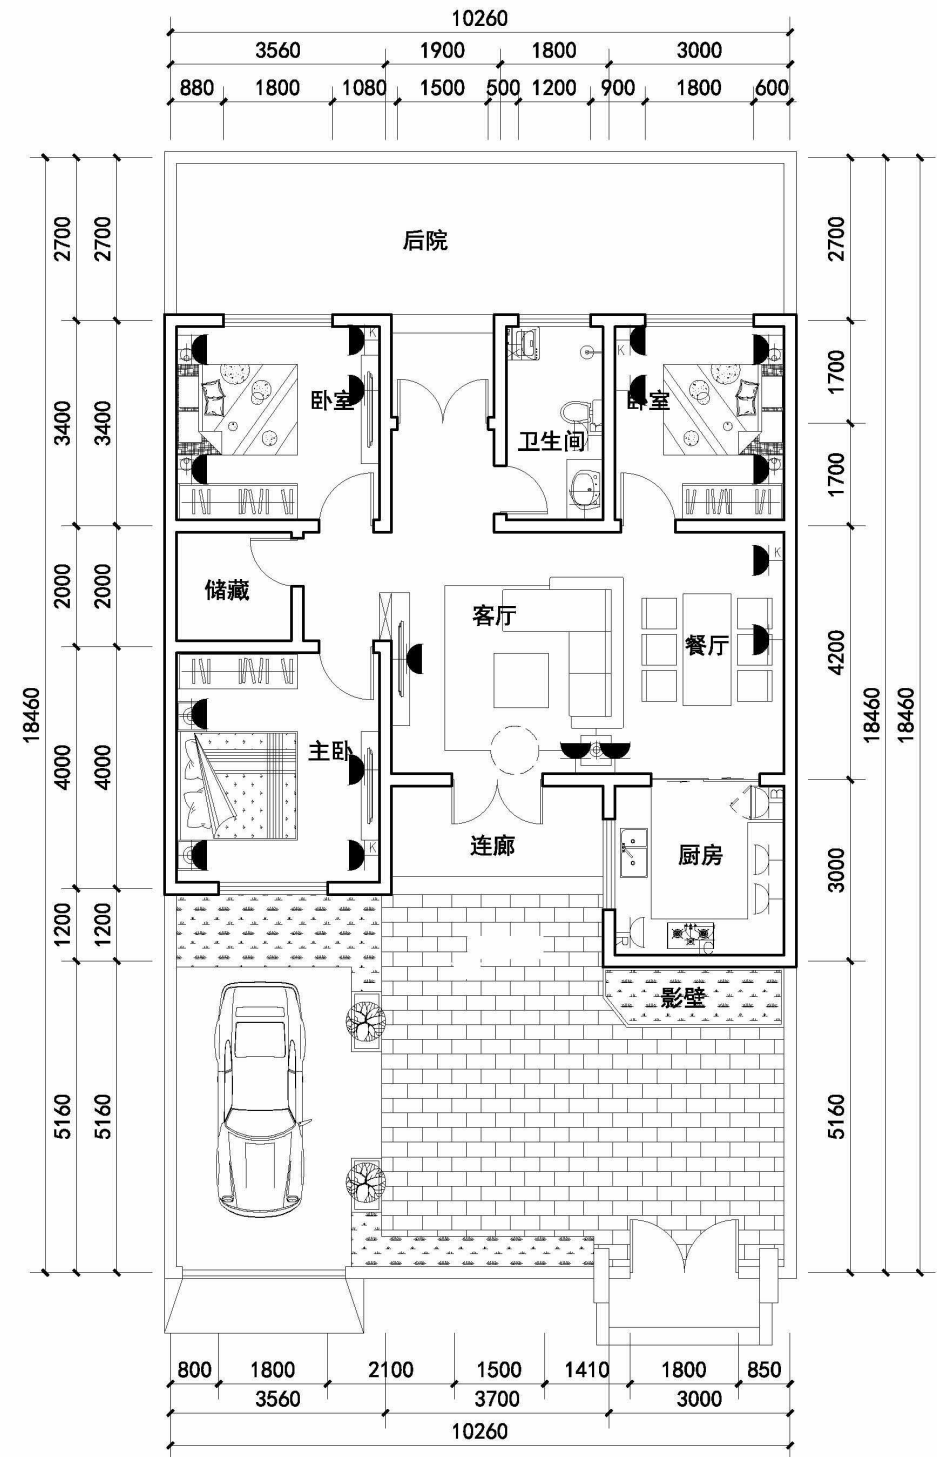

三分宅基地 方案一

一层照明平面图 1:100

一层插座平面图 1:100